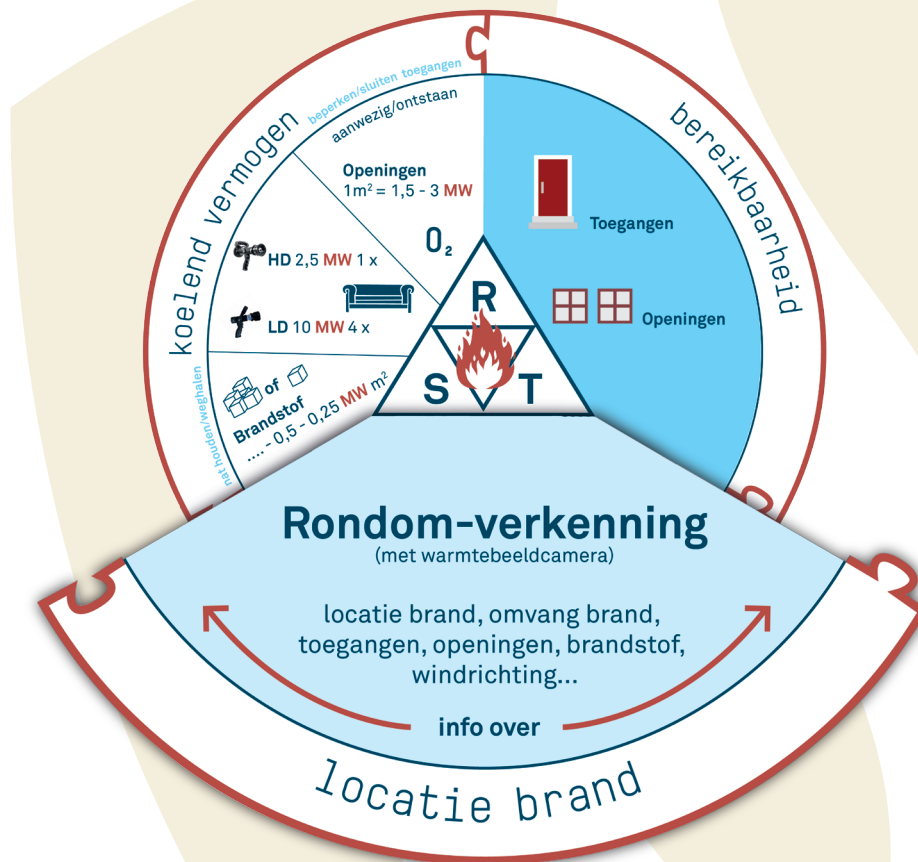

Zichtbare brand + brand bereikbaar + voldoende water = inzetten!

De praktijk uitgevoerde offensieve buiteninzet met een snelle aanvalstraal.
Wat laat zien dat water op de brand de meest effectieve manier is om hem
onder controle te brengen.

Scan de QR-code of kijk op
www.basisprincipesvanbrandbestrijding.nl
om het antwoord te bekijken!