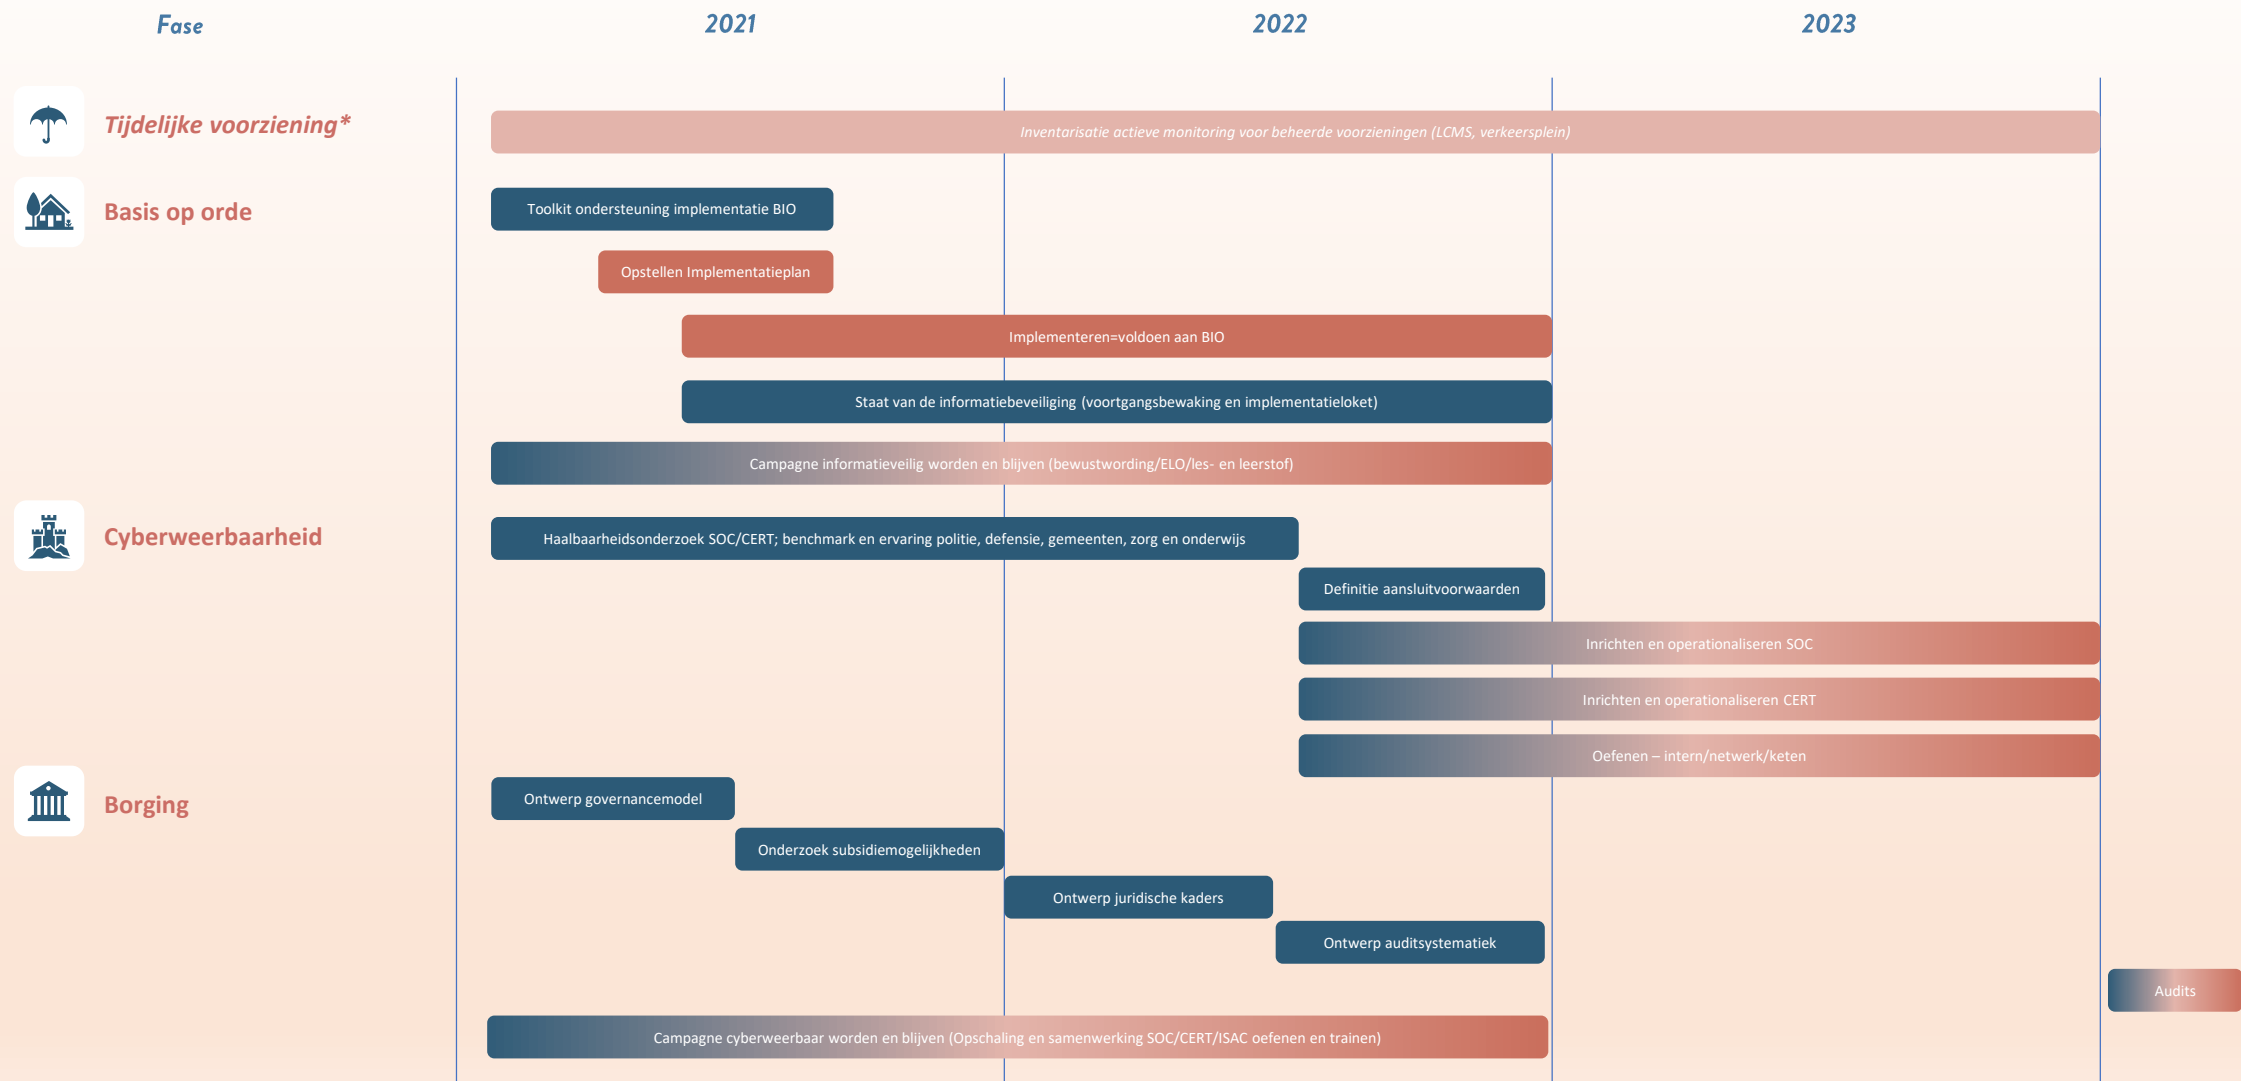

Plan van aanpak versnellingsprogramma Informatieveiligheid

Legenda

- Landelijke activiteit
- Regionale activiteit
- Gezamenlijke activiteit

* Buiten scope van het programma, wel relevant wegens raakvlak