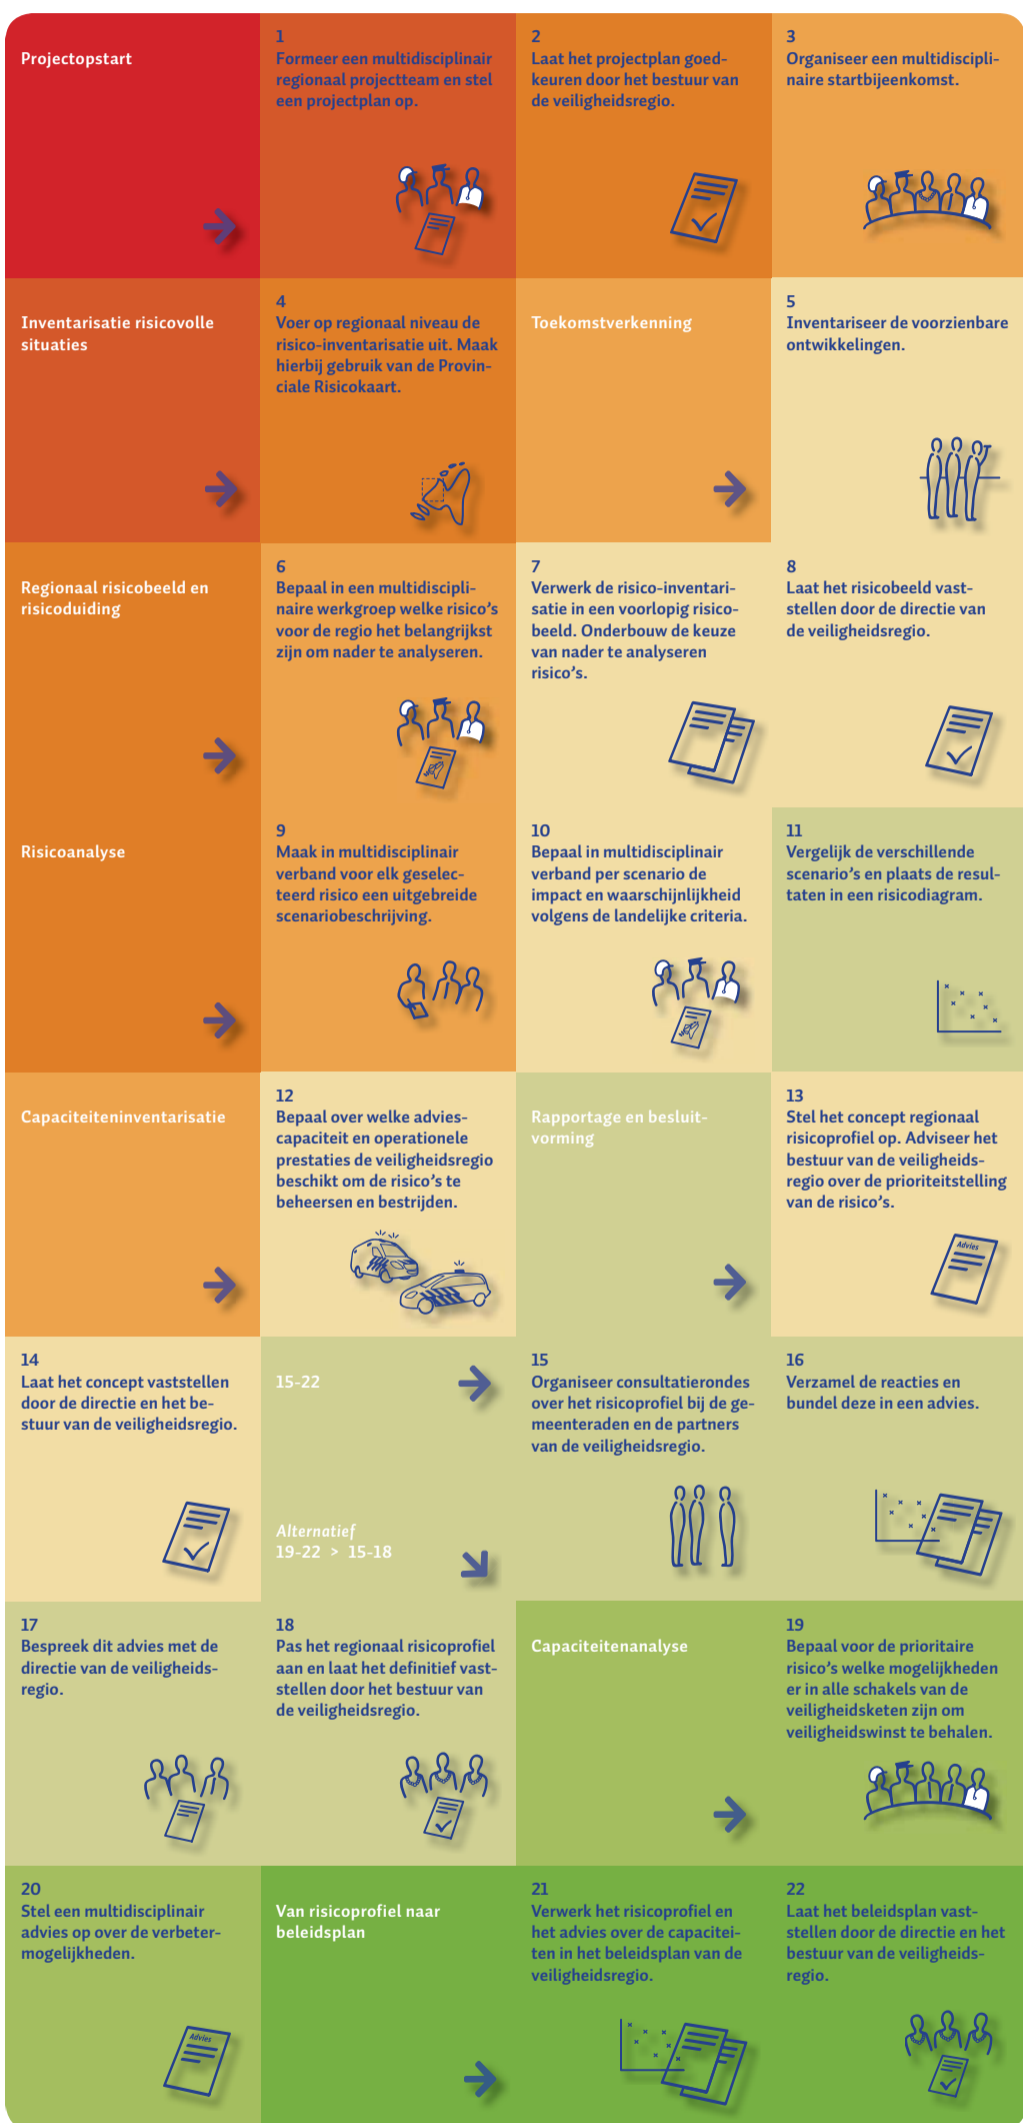

Handreiking regionaal risicoprofiel

Quick start

Het regionaal risicoprofiel is de basis van het risicogerichte strategische beleid van de veiligheidsregio. Met deze quick start krijgt u snel inzicht in de stappen waarmee een veiligheidsregio een regionaal risicoprofiel kan opstellen. Deze stappen worden toegelicht in het **methodiekboek** van de **Handreiking Regionaal Risicoprofiel**.

Het project is gesteund door het Veiligheidsberaad en gesubsidieerd door het Ministerie van Binnenlandse Zaken en Koninkrijksrelaties.

POLITIE

NVBR

GHOR Nederland

Coördinerend Gemeentesecretarissen

Handreiking
Regionaal
Risicoprofiel